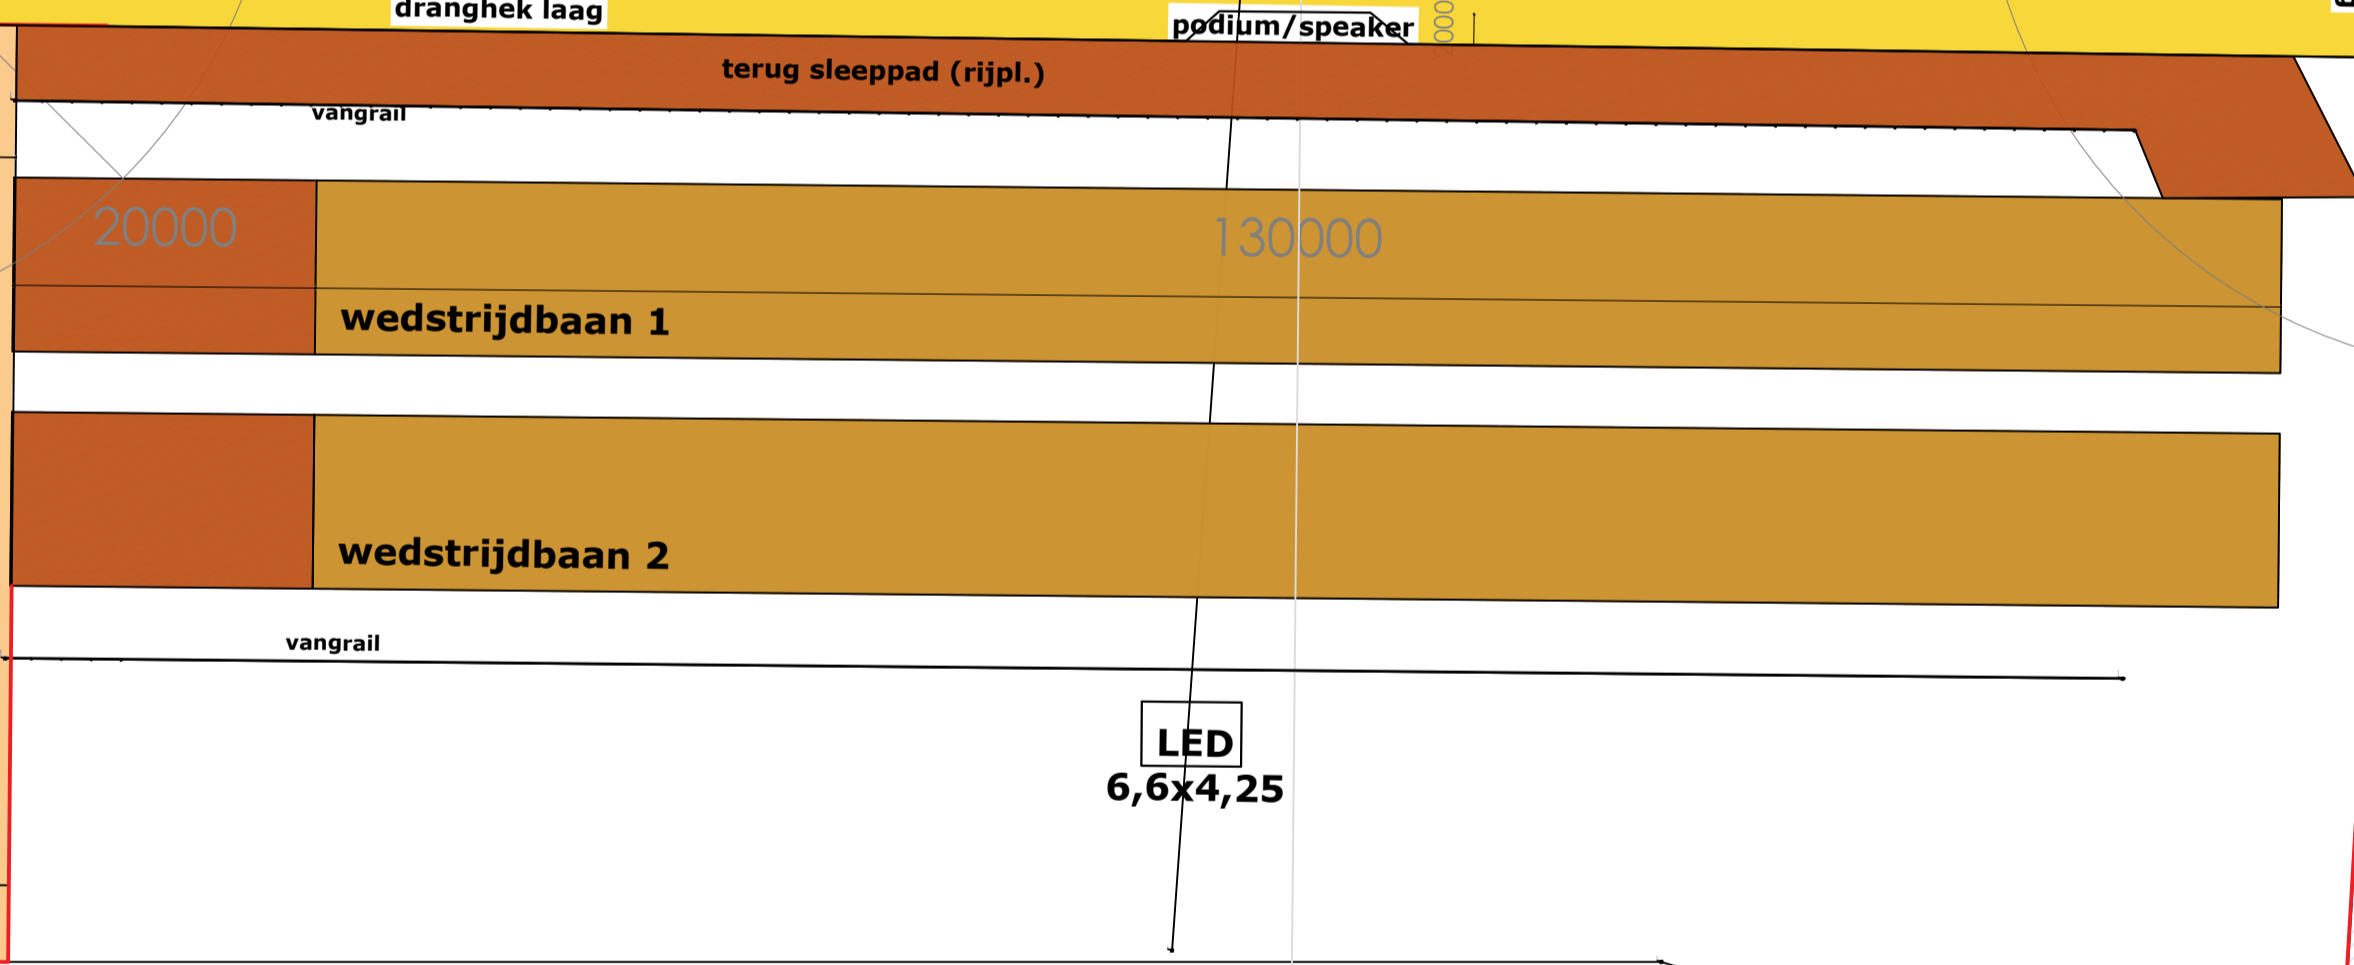

bouwhek hoog

inmeten standpijp brabantwater

bouwhek hoog

poort

poort

bouwhek hoog

bouwhek hoog

dranghek laag