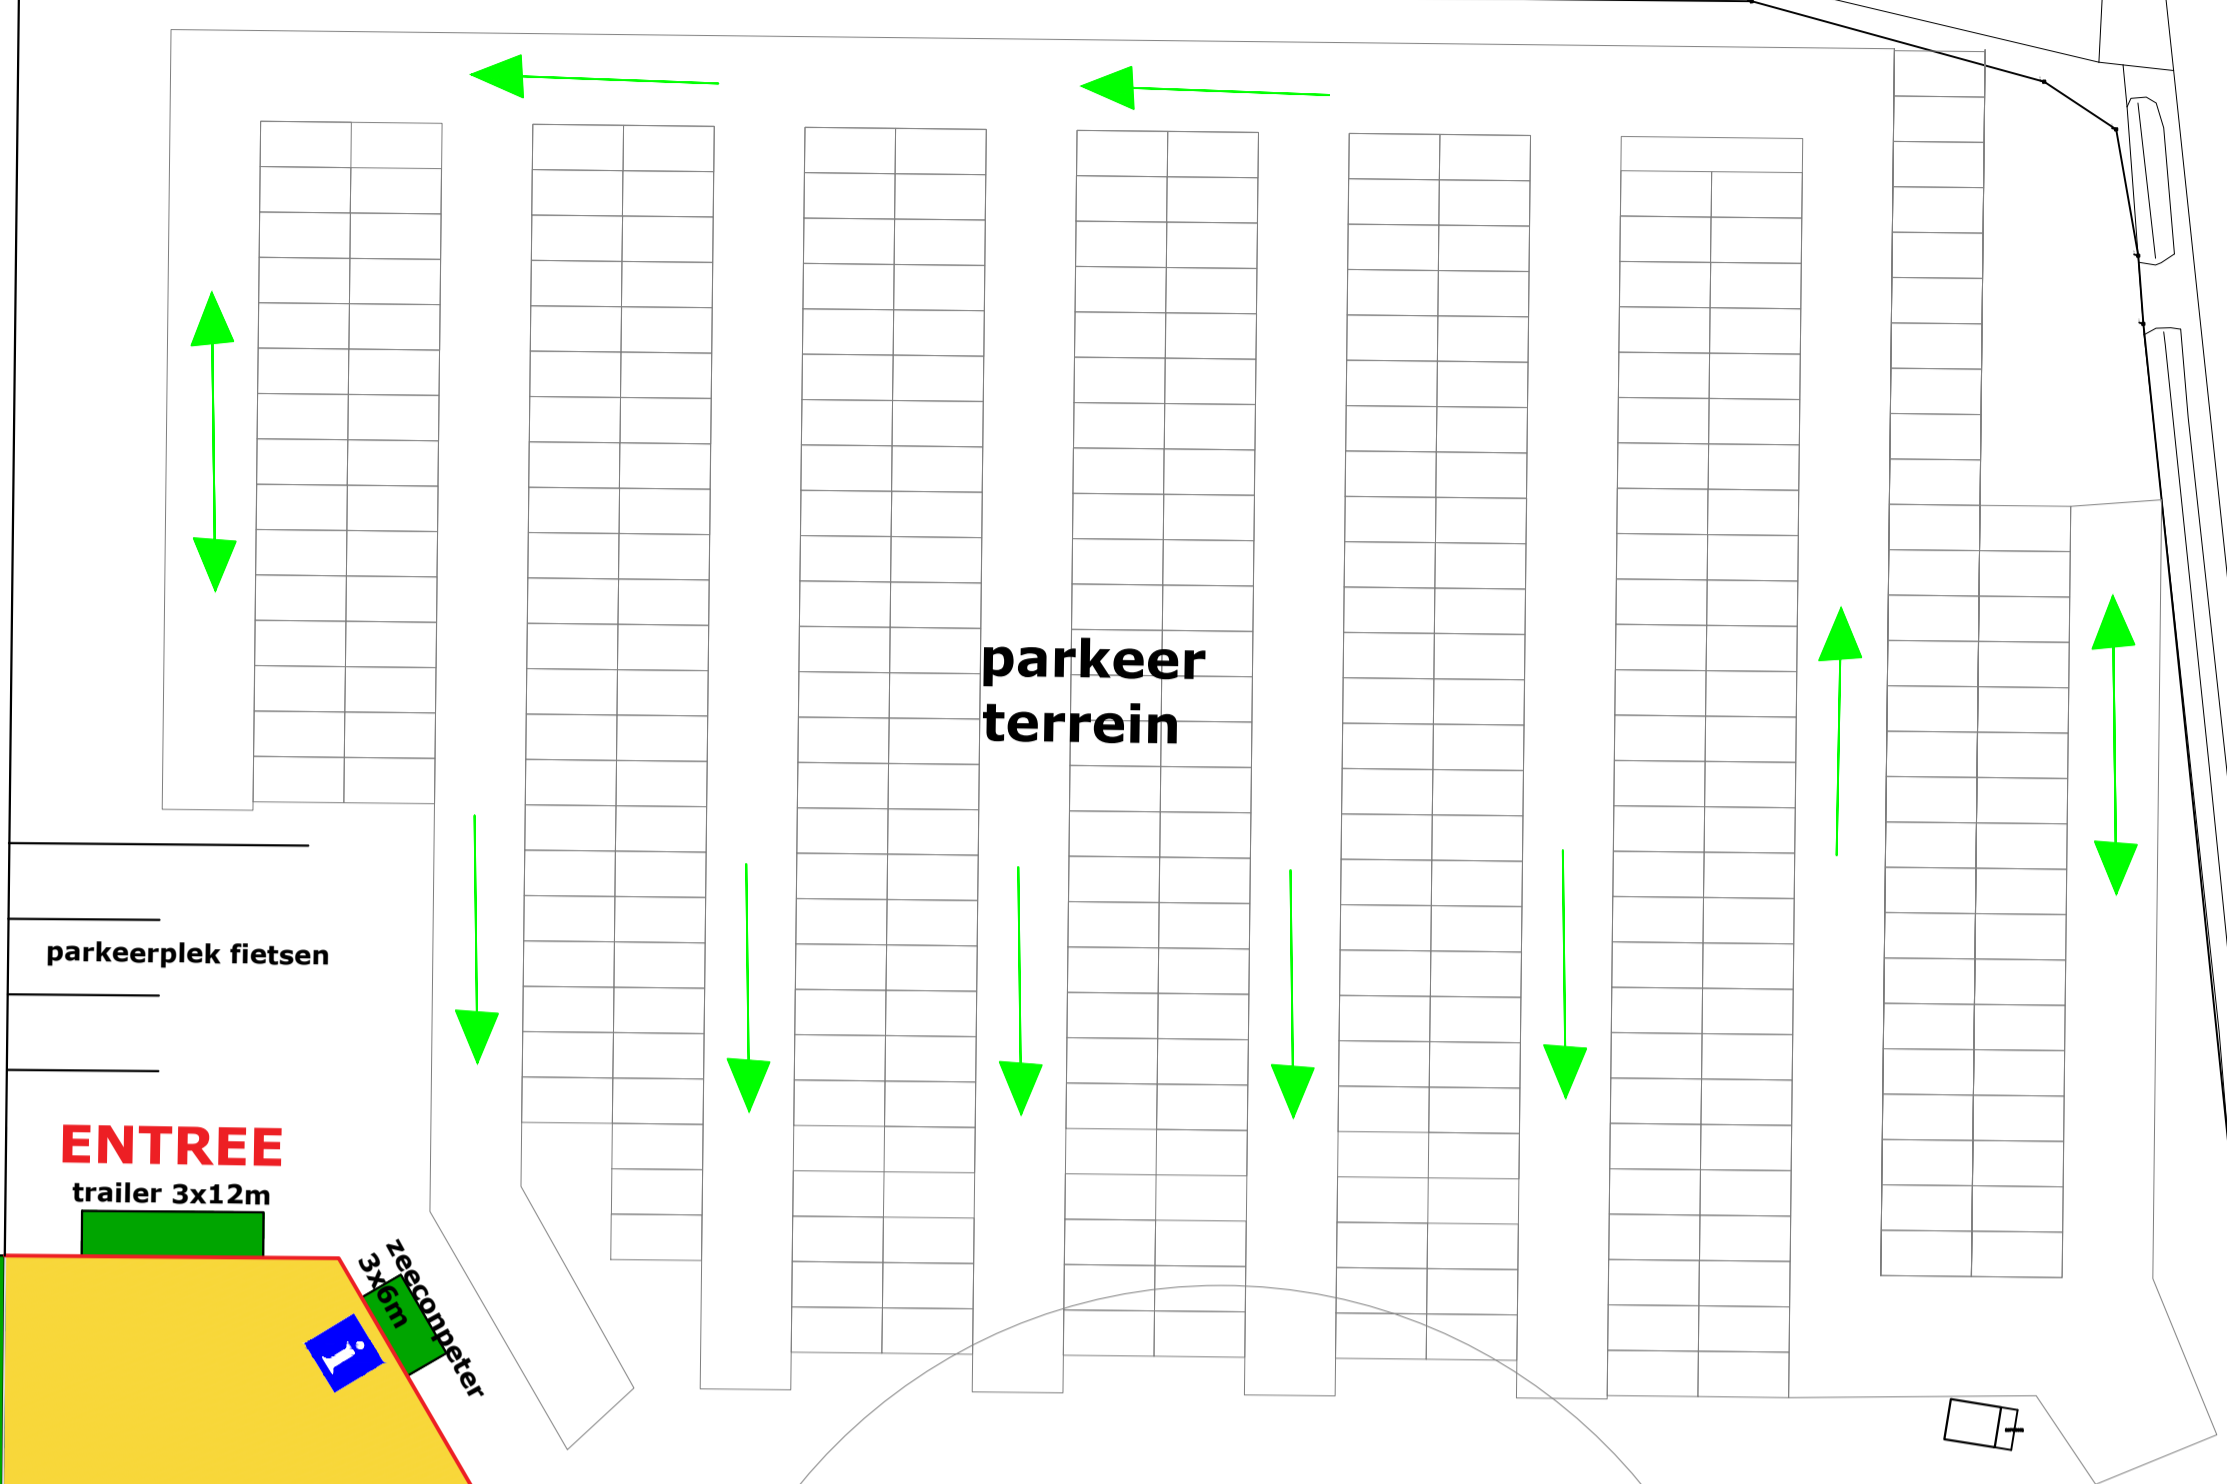

wedstrijd baan 1

wedstrijd baan 2

LED
6,6x4,25

vrijwilligers
terrein

deelnemers
verzamelplaats

bouwhek hoog

parkeerplek fietsen

zegenputter
5x7.5m