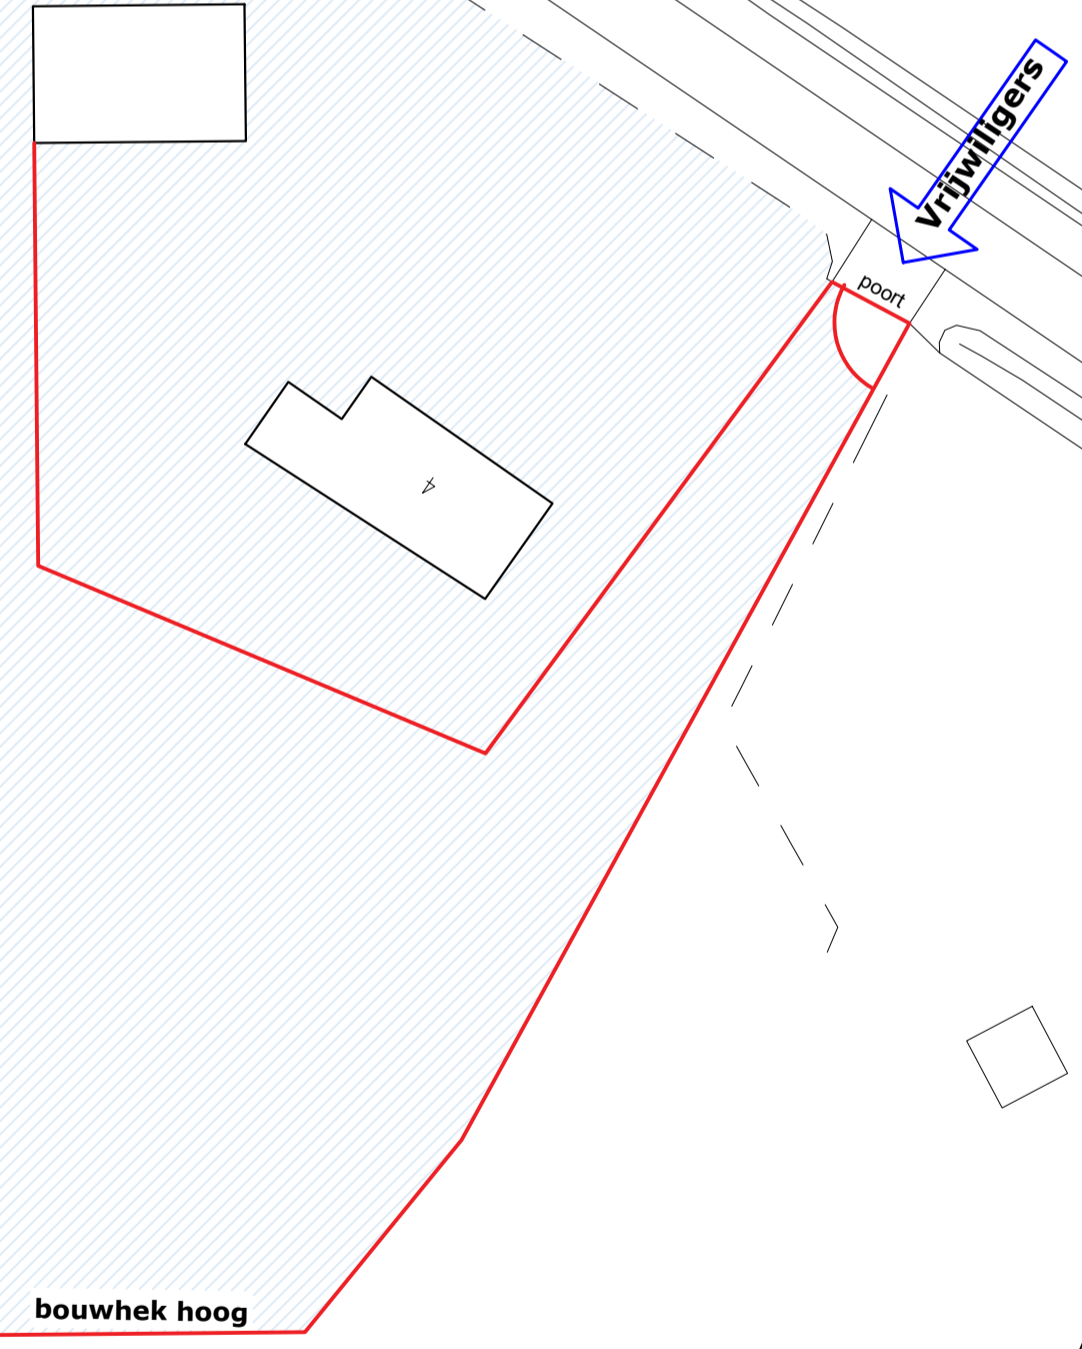

deelnemers
terrein

parkeer
terrein

ENTREE
trailer 3x12m

Feesttent
20x35m

speelplek
kinderen
25x10m

covert
13x9m

heist
5x7.5m

pav.
5x7.5m

bouwhek hoog

inmeten standpijp brabantwater

bouwhek hoog

poort

poort

bouwhek hoog

bouwhek hoog

dranghek laag

podium/speaker

dranghek laag

vangrail

terug sleeppad (rijpl.)

bouwhek hoog

56000

10m

20000