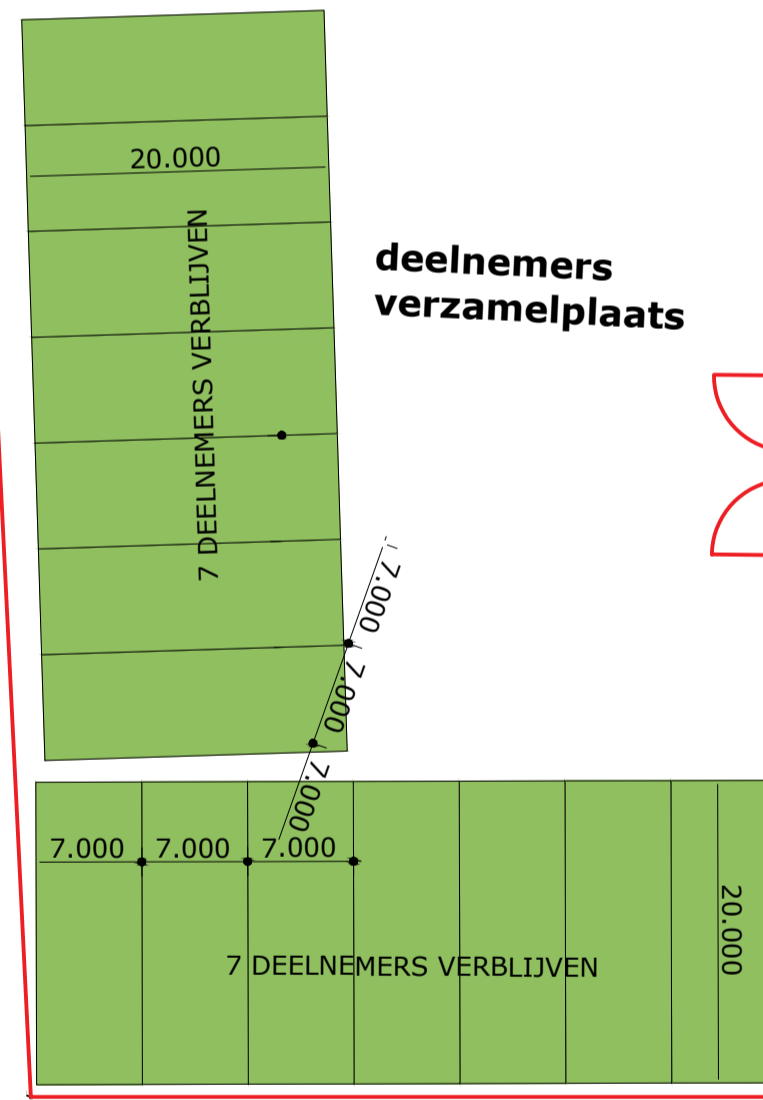

deelnemers
terrein

parkeer
terrein

ENTREE
trailer 3x12m

Feesttent
20x35m

speelplek
kinderen
25x10m

covert
13x9m

heist
5x7.5m

pav.
5x7.5m

EHBO

pav.
5x7.5m

covert
13x9m

demo vak
20x20m

hulpdiensten
bezoekers

Vrijwilligers

Vrijwilligers

PARC FERMEE

wedstrijd baan 1

wedstrijd baan 2

LED
6,6x4,25

vrijwilligers
terrein

deelnemers
verzamelplaats

bouwhek hoog

parkeerplek fietsen

zegenputter
5x7.5m

podium/speaker

dranghek laag

vangrail

terug sleeppad (rijpl.)

bouwhek hoog

56000

10m

20000