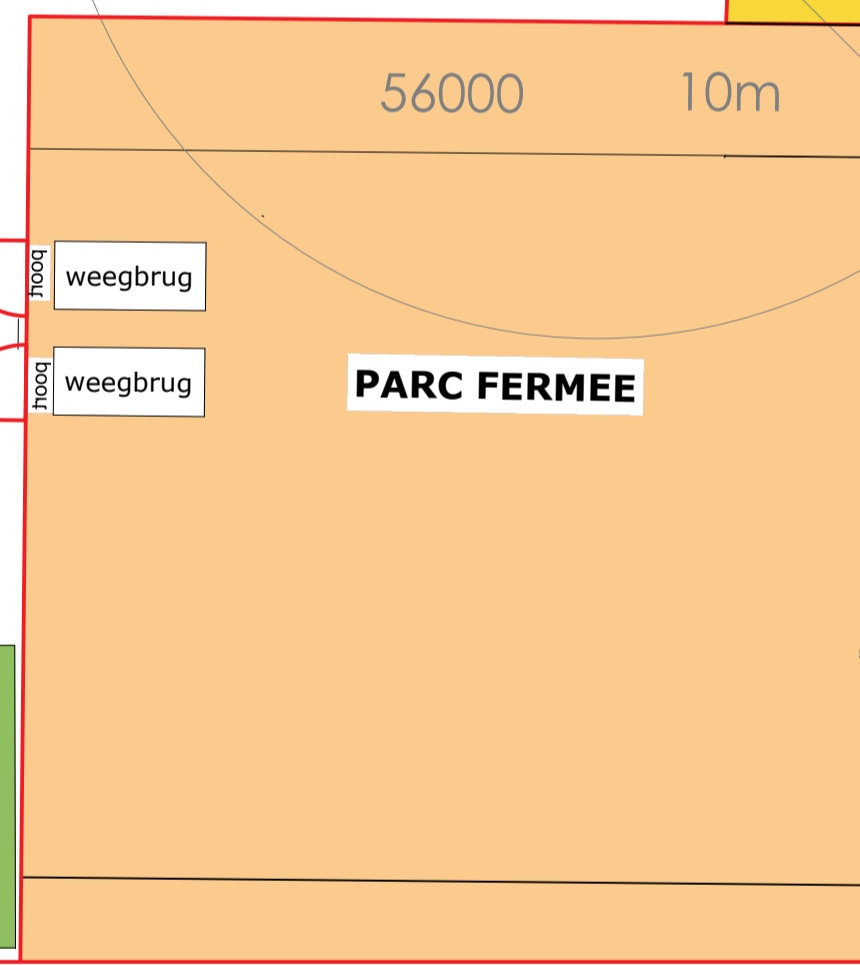

wedstrijd baan 1

wedstrijd baan 2

LED
6,6x4,25

vrijwilligers
terrein

deelnemers
verzamelplaats

bouwhek hoog

parkeerplek fietsen

zegenputter
5x7.5m

bouwhek hoog

inmeten standpijp brabantwater

bouwhek hoog

poort

poort

bouwhek hoog

bouwhek hoog

dranghek laag

podium/speaker

dranghek laag

vangrail

terug sleeppad (rijpl.)

bouwhek hoog

56000

10m

20000

130000

poort

poort

poort

poort